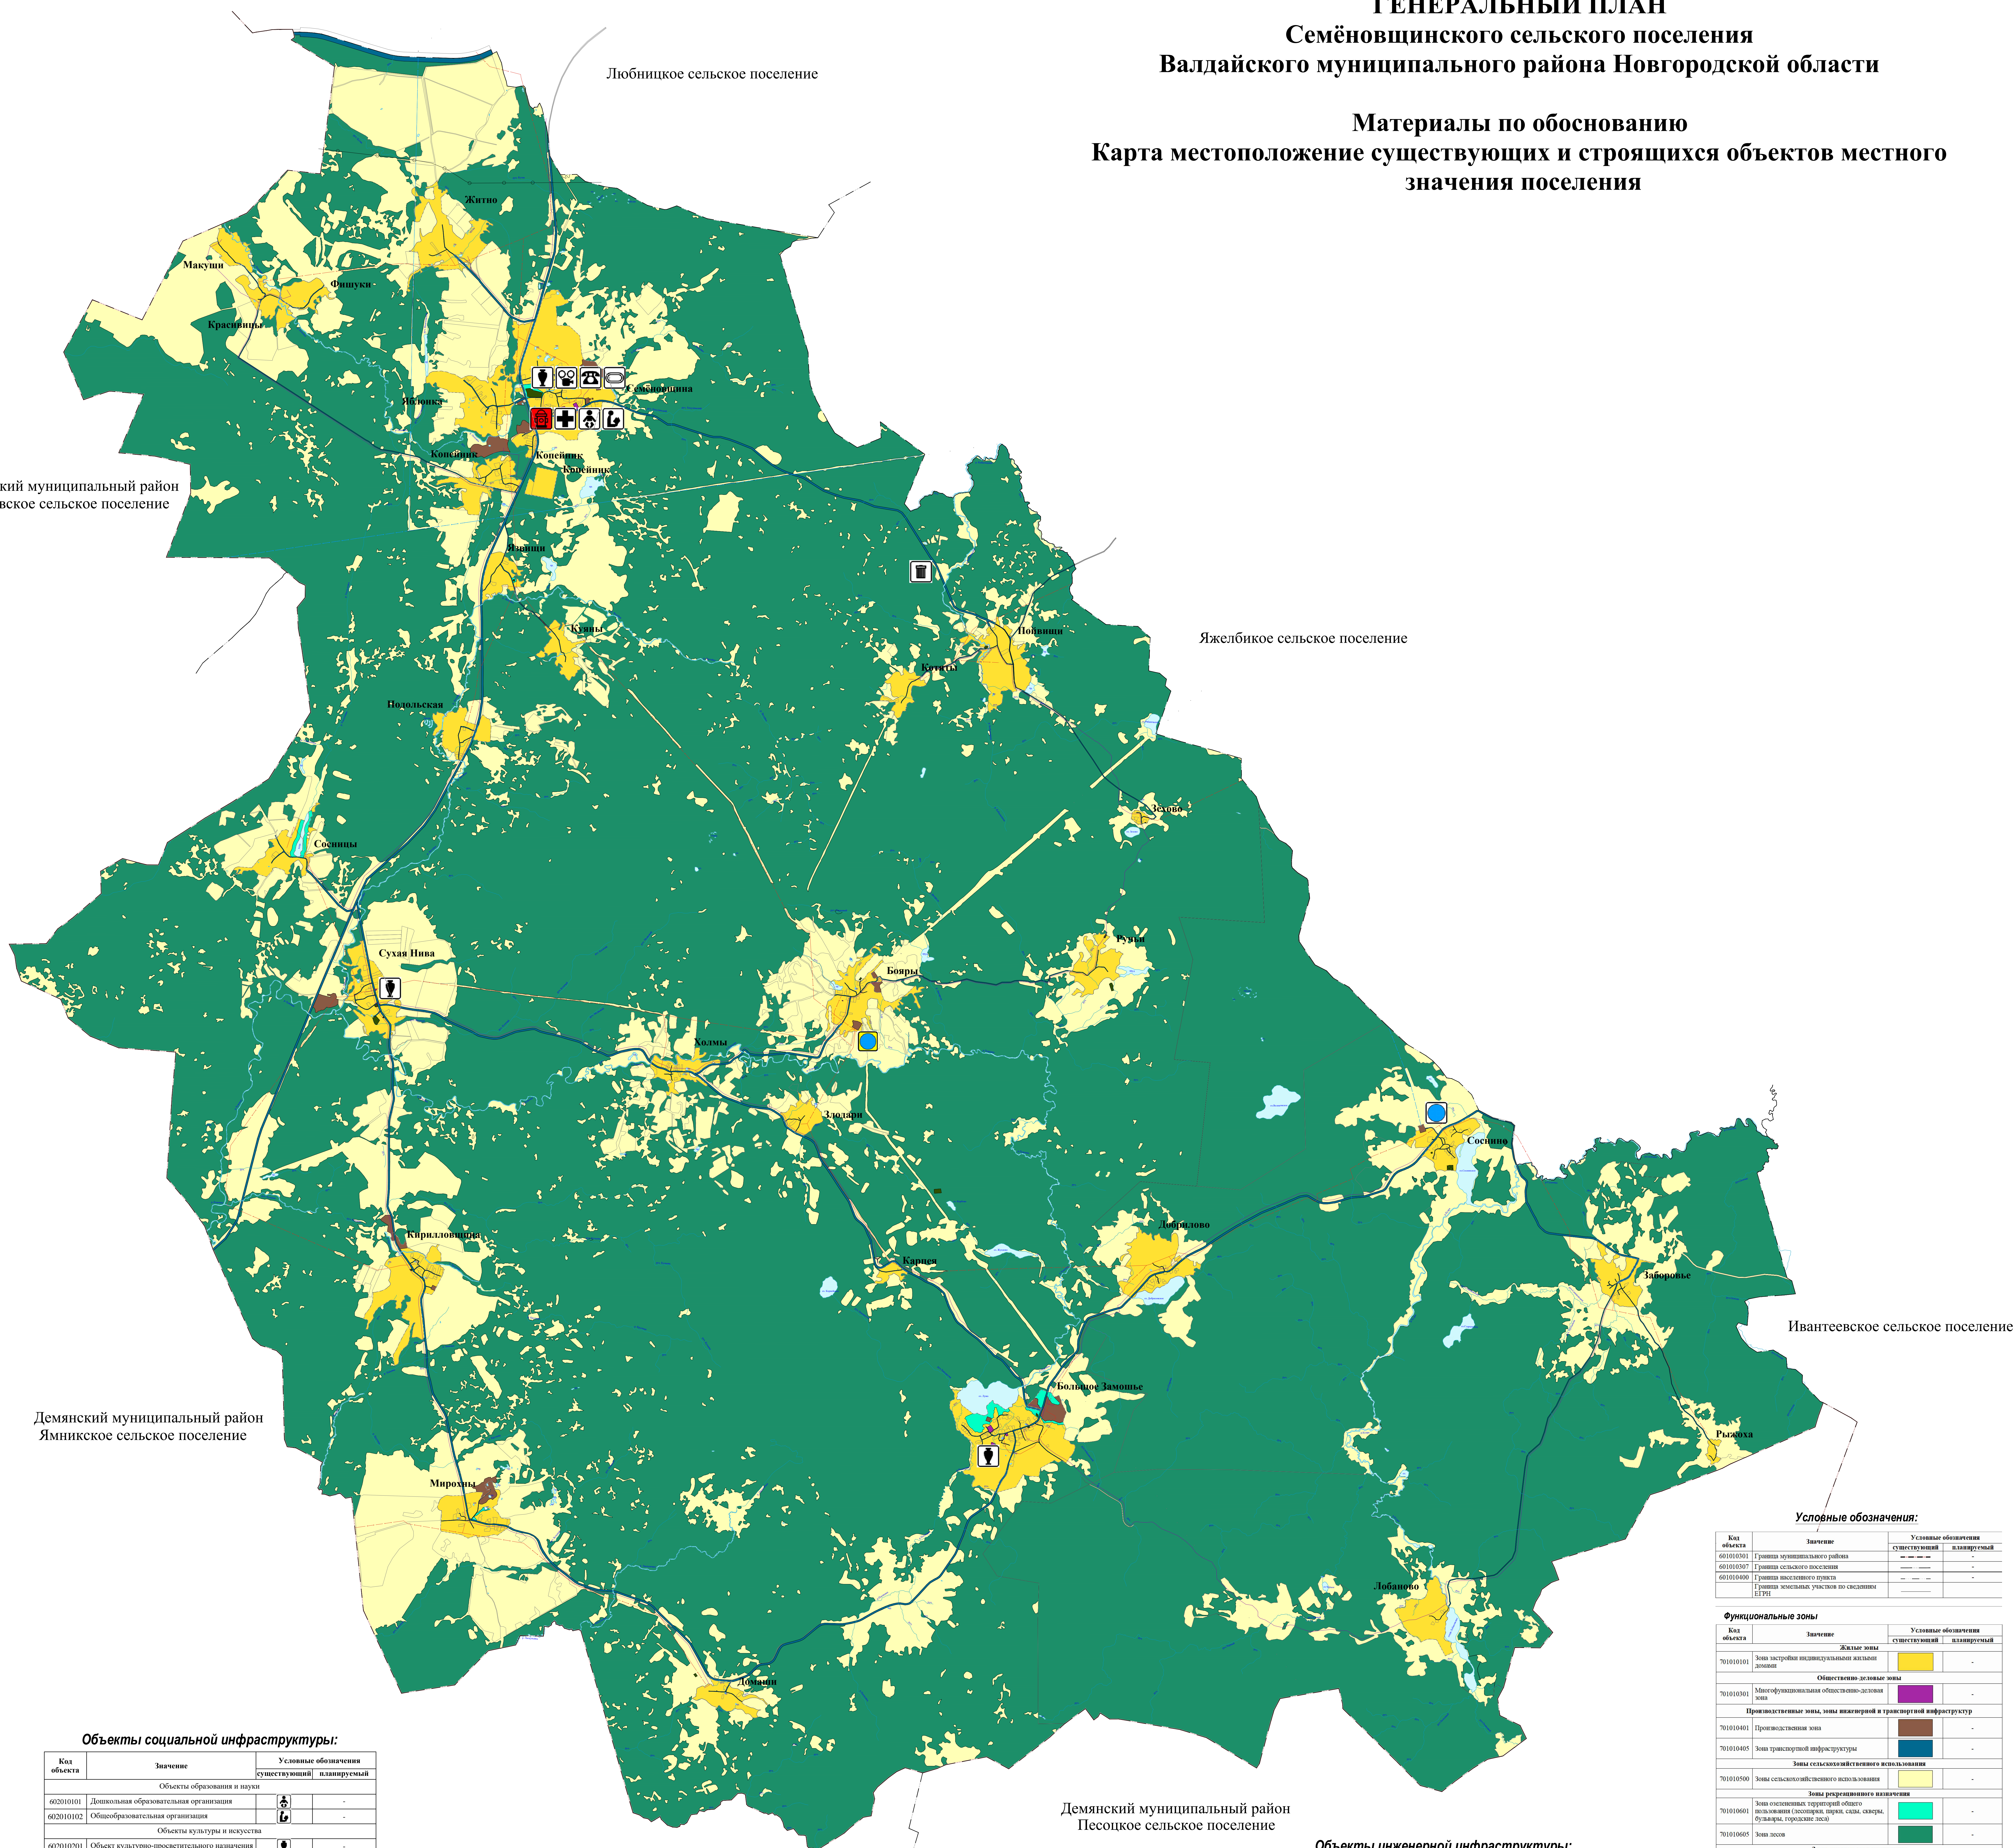

ГЕНЕРАЛЬНЫЙ ПЛАН Семёновщинского сельского поселения Валдайского муниципального района Новгородской области

Материалы по обоснованию Карта местоположение существующих и строящихся объектов местного значения поселения

Условные обозначения:

Функциональные зоны

Код объекта	Значение	Условные обозначения	
		существующий	планируемый
70101011	Зоны застройкой индивидуальными жилыми домами	Жилые зоны	-
		Общественно-деловые зоны	-
70101031	Массофункциональная общественно-деловая зона	-	-
Промышленные зоны, зоны инженерной и транспортной инфраструктуры			
70101041	Промышленная зона	-	-
70101045	Зоны транспортной инфраструктуры	-	-
Зоны сельскохозяйственного использования			
70101500	Зоны сельскохозяйственного использования	-	-
Зоны рекреационного назначения			
70101601	Зоны озеленения, территории общего пользования (парки, скверы, бульвары, спортивные зоны)	-	-
70101605	Зоны лесов	-	-
Зоны специального назначения			
70101701	Зоны кладбищ	-	-
Зоны аэропортов			
70101900	Зоны аэропортов	-	-

Объекты инженерной инфраструктуры:

Код объекта	Значение	Условные обозначения		
		существующий	планируемый	реконструкция
Линии электропередачи (ЛЭП)				
60204031	Линии электропередачи 110 кВ	— — — —	-	-
60204033	Линии электропередачи 35 кВ	— — — —	-	-
Электрические подстанции				
60204021	Электрическая подстанция 110 кВ	●	-	●
Линии газоснабжения				
60204043	Магистральный газопровод	— — — —	-	-
60204062	Газопровод распределительный среднего давления	— — — —	-	-

Объекты социальной инфраструктуры:

Код объекта	Значение	Условные обозначения	
		существующий	планируемый
Объекты образования и науки			
60201011	Детская образовательная организация	👶	-
60201012	Общественно-образовательная организация	📖	-
Объекты культуры и искусства			
60201021	Объект культурно-просветительного назначения	🏛️	-
60201022	Объект культурно-зрелищного (служебного) типа	🎭	-
Объекты физической культуры массового спорта			
60201032	Спортивное сооружение	🏟️	-
Объекты здравоохранения			
60201041	Лечебно-реабилитационная медицинская организация (кроме санаторно-курортной), оказывающая медицинскую помощь в стационарных условиях, ее структурное подразделение	🏥	-
Прочие объекты обслуживания			
60201081	Административное здание	🏢	-
60202041	Объект размещения отходов	🗑️	-
60205022	Объекты обеспечения пожарной безопасности	🚒	-